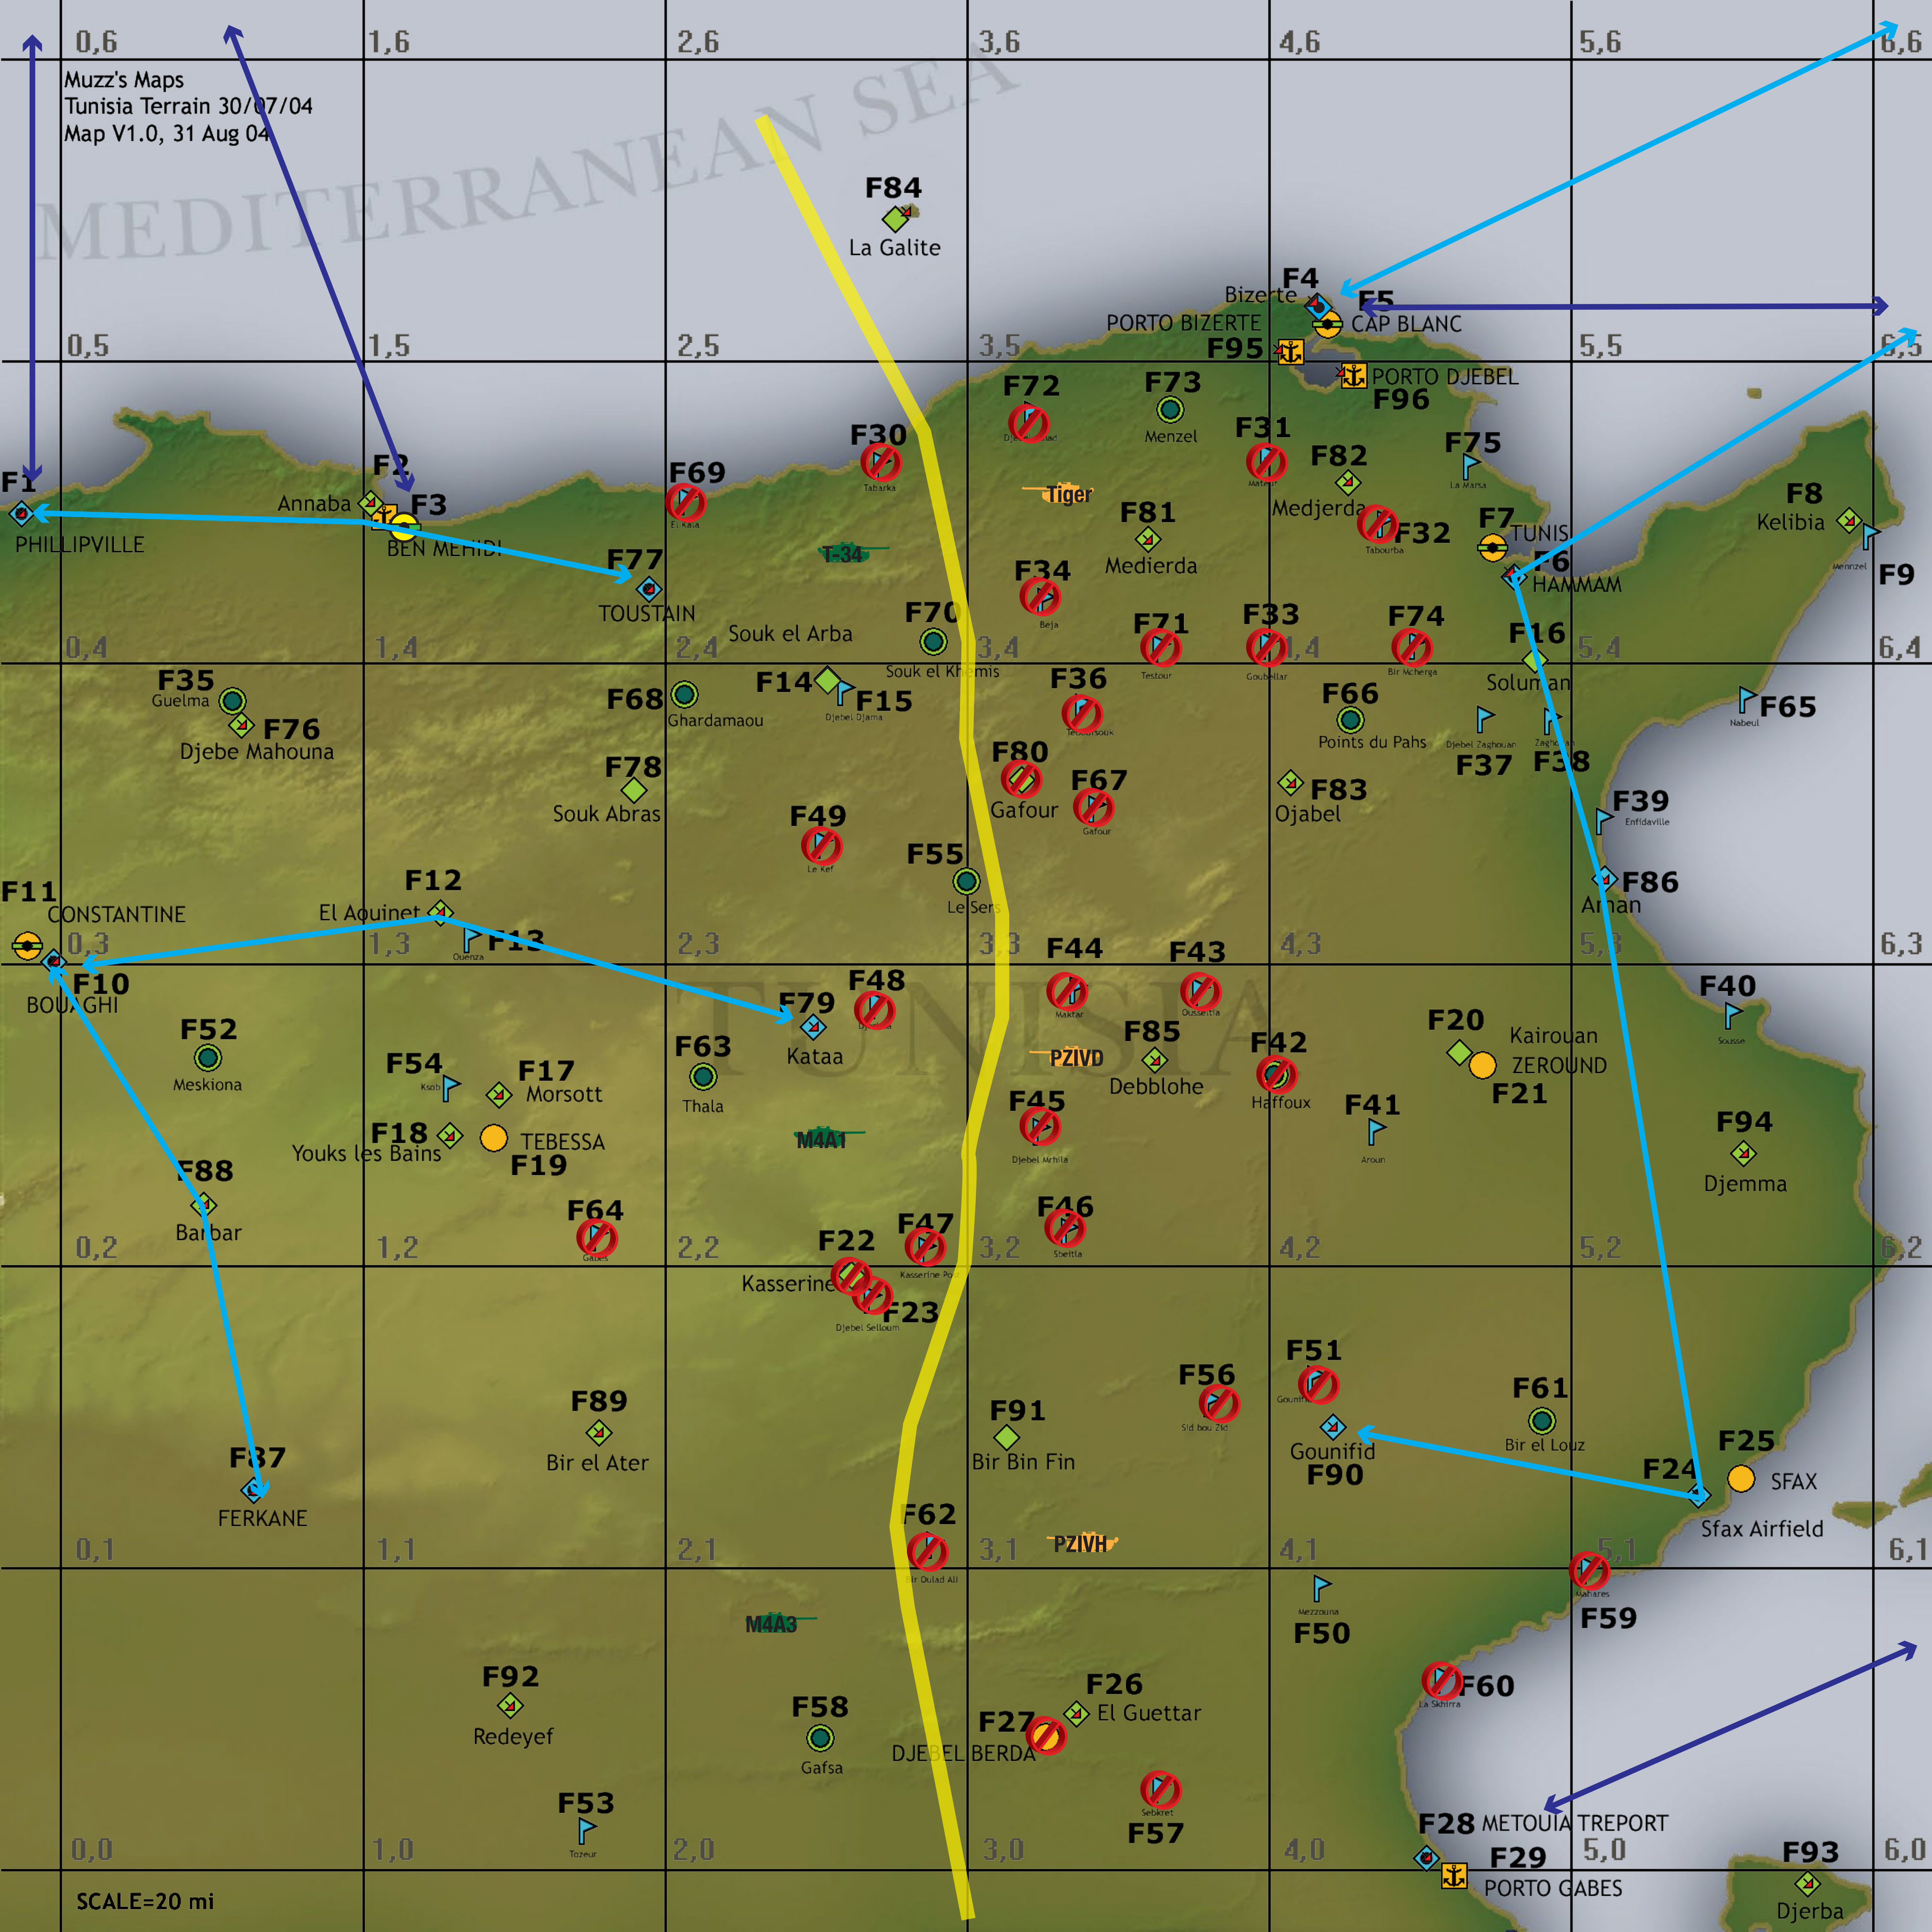

Muzz's Maps  
Tunisia Terrain 30/07/04  
Map V1.0, 31 Aug 04

SCALE=20 mi